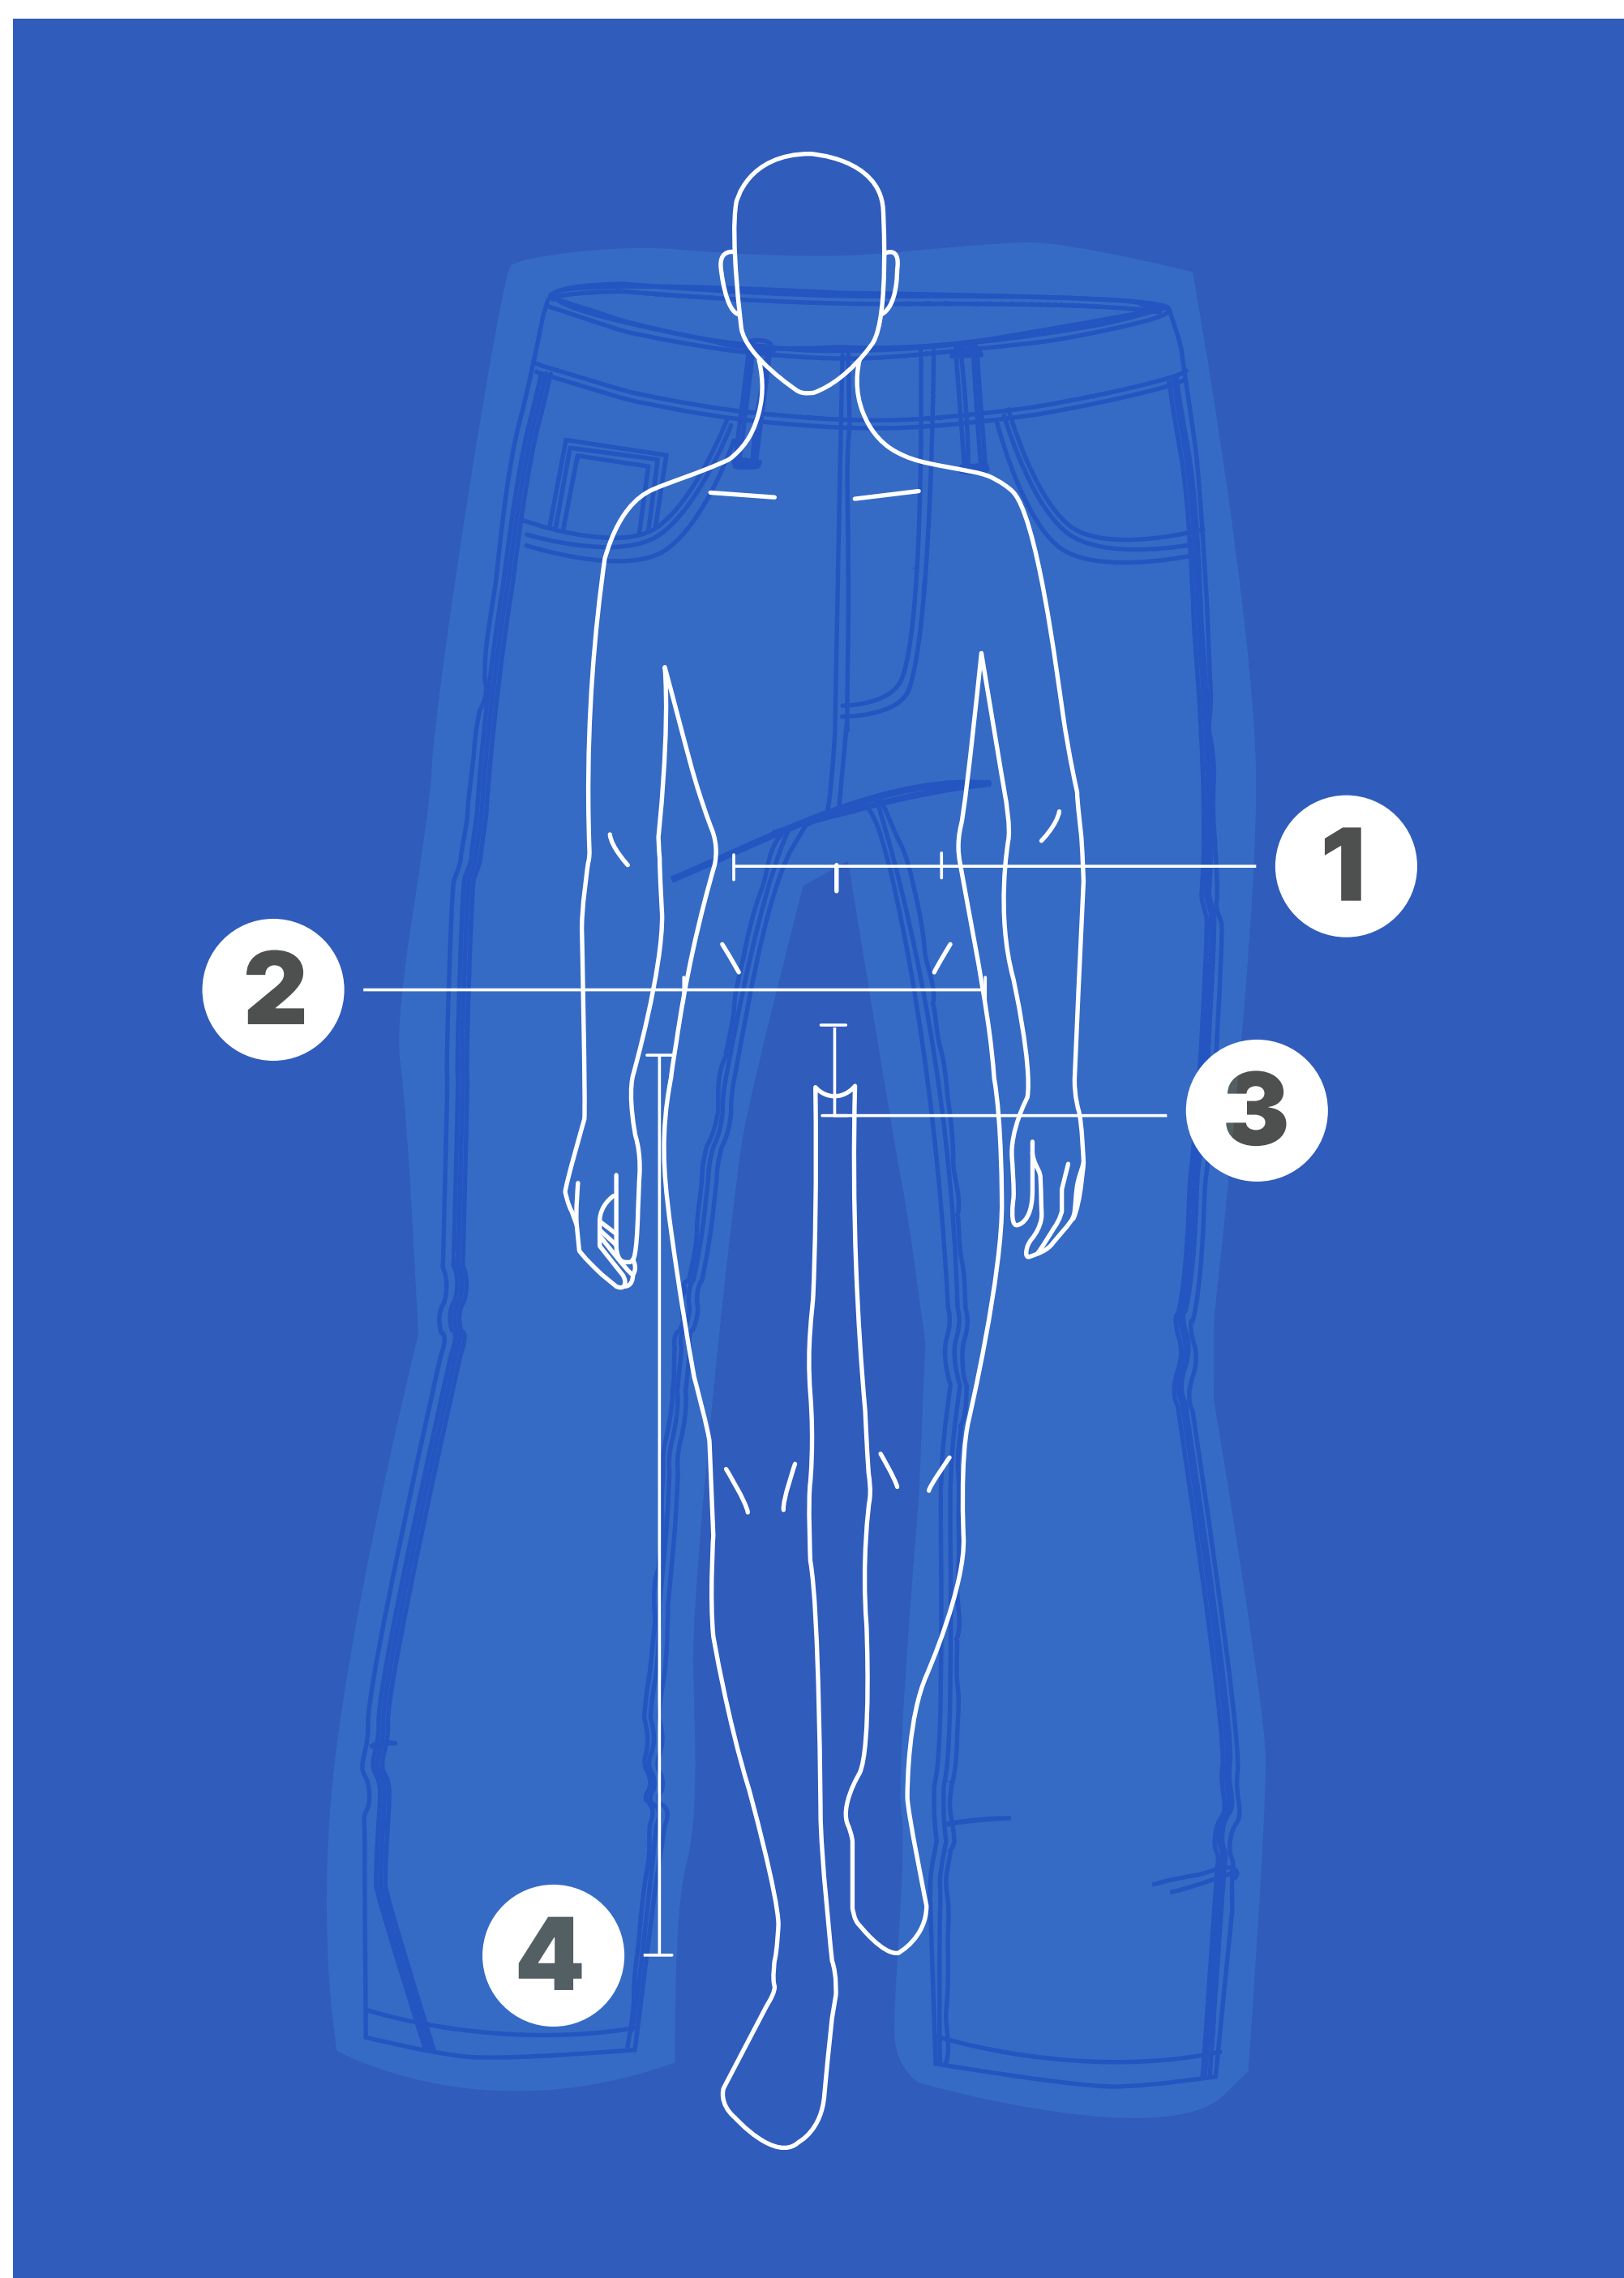

silueta

RAMONOS

1 Cintura

Mide el contorno total del lugar donde te gusta que te quede tu jean.

2 Cadera

Mide el contorno de la parte más pronunciada de tus glúteos.

3 Tiro

Mide el largo desde la pretina hasta la entrepierna, donde se unen las piernas.

4 Largo

Mide el largo que tienes desde la pretina hasta el final de la bota de un jean.

**Todas las medidas deben ser hechas al cuerpo, sin ventajas y sin que aprieten, simplemente que se ajusten al lugar donde mides.*

silueta

1 Cintura

Mide el contorno total del lugar donde te gusta que te quede tu jean.

2 Cadera

Mide el contorno de la parte más pronunciada de tus glúteos.

3 Tiro

Mide el largo desde la pretina hasta la entrepierna, donde se unen las piernas.

silueta

LENNON

1 Cintura

Mide el contorno total del lugar donde te gusta que te quede tu jean.

2 Cadera

Mide el contorno de la parte más pronunciada de tus glúteos.

3 Tiro

Mide el largo desde la pretina hasta la entrepierna, donde se unen las piernas.