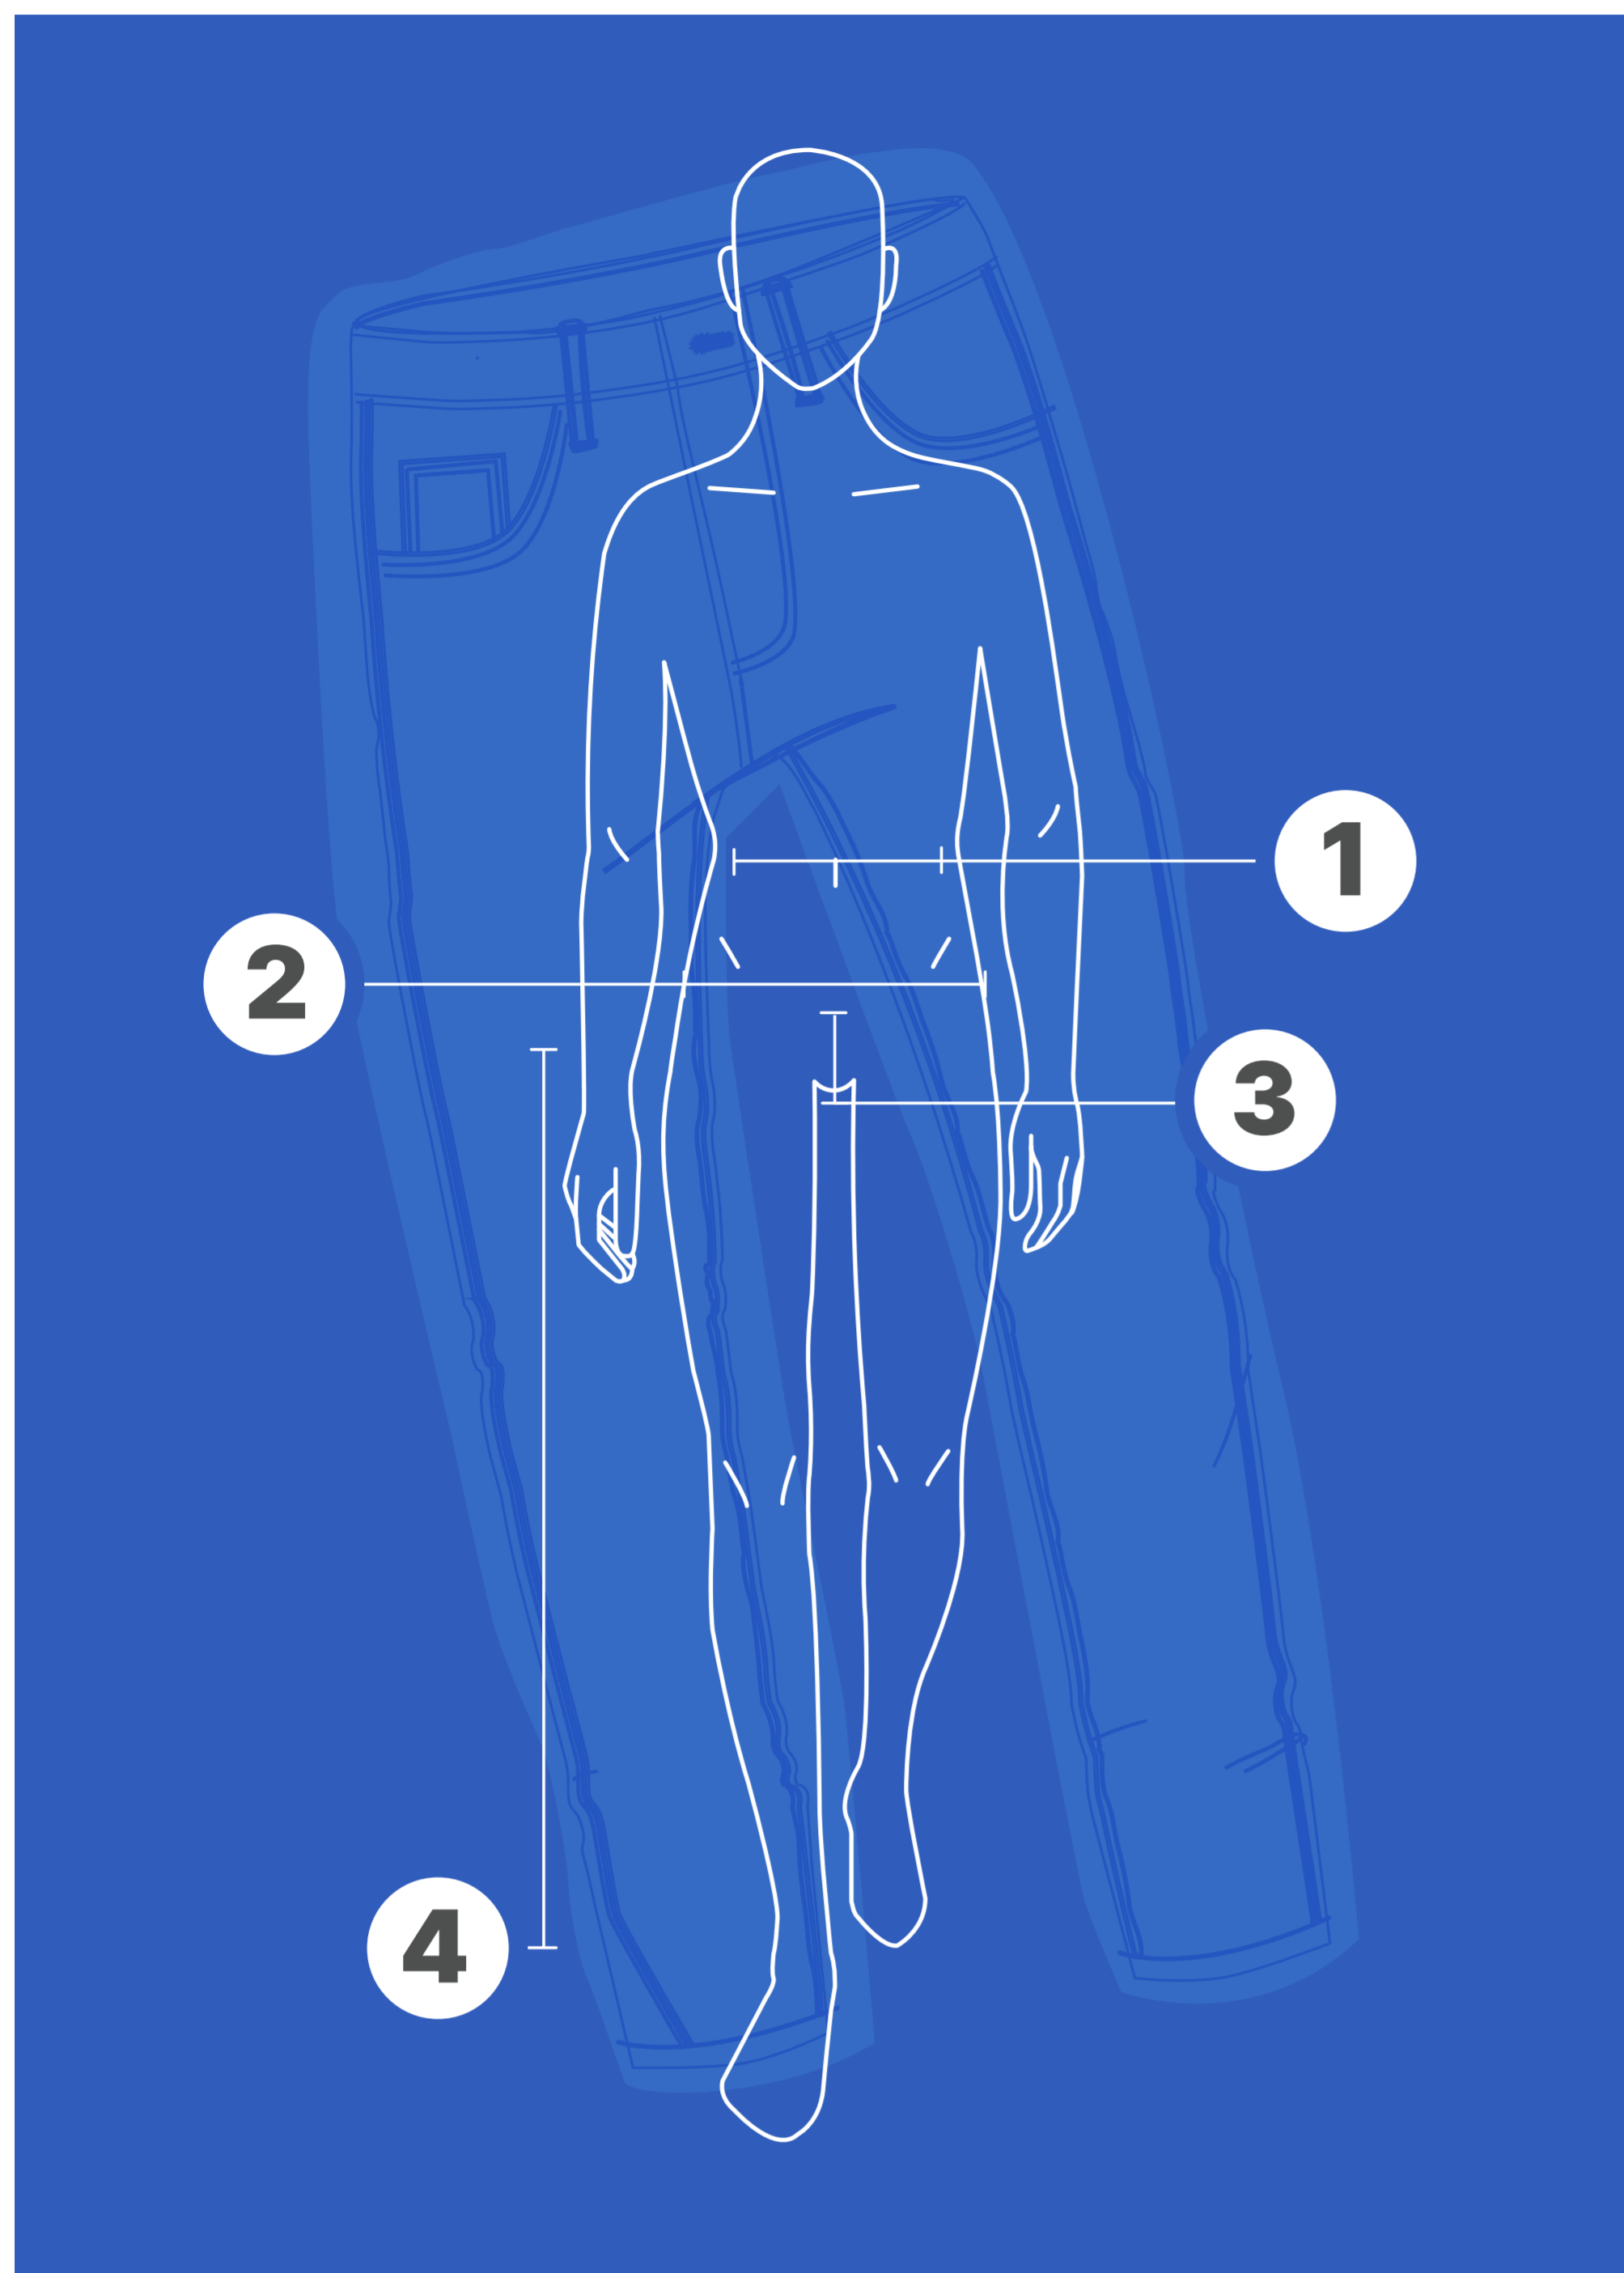

silueta

RAMONOS

1 Cintura

Mide el contorno total del lugar donde te gusta que te quede tu jean.

2 Cadera

Mide el contorno de la parte más pronunciada de tus glúteos.

3 Tiro

Mide el largo desde la pretina hasta la entrepierna, donde se unen las piernas.

4 Largo

Mide el largo que tienes desde la pretina hasta el final de la bota de un jean.

**Todas las medidas deben ser hechas al cuerpo, sin ventajas y sin que aprieten, simplemente que se ajusten al lugar donde mides.*

silueta

1 Cintura

Mide el contorno total del lugar donde te gusta que te quede tu jean.

2 Cadera

Mide el contorno de la parte más pronunciada de tus glúteos.

3 Tiro

Mide el largo desde la pretina hasta la entrepierna, donde se unen las piernas.

silueta

LENNON

1 Cintura

Mide el contorno total del lugar donde te gusta que te quede tu jean.

2 Cadera

Mide el contorno de la parte más pronunciada de tus glúteos.

3 Tiro

Mide el largo desde la pretina hasta la entrepierna, donde se unen las piernas.