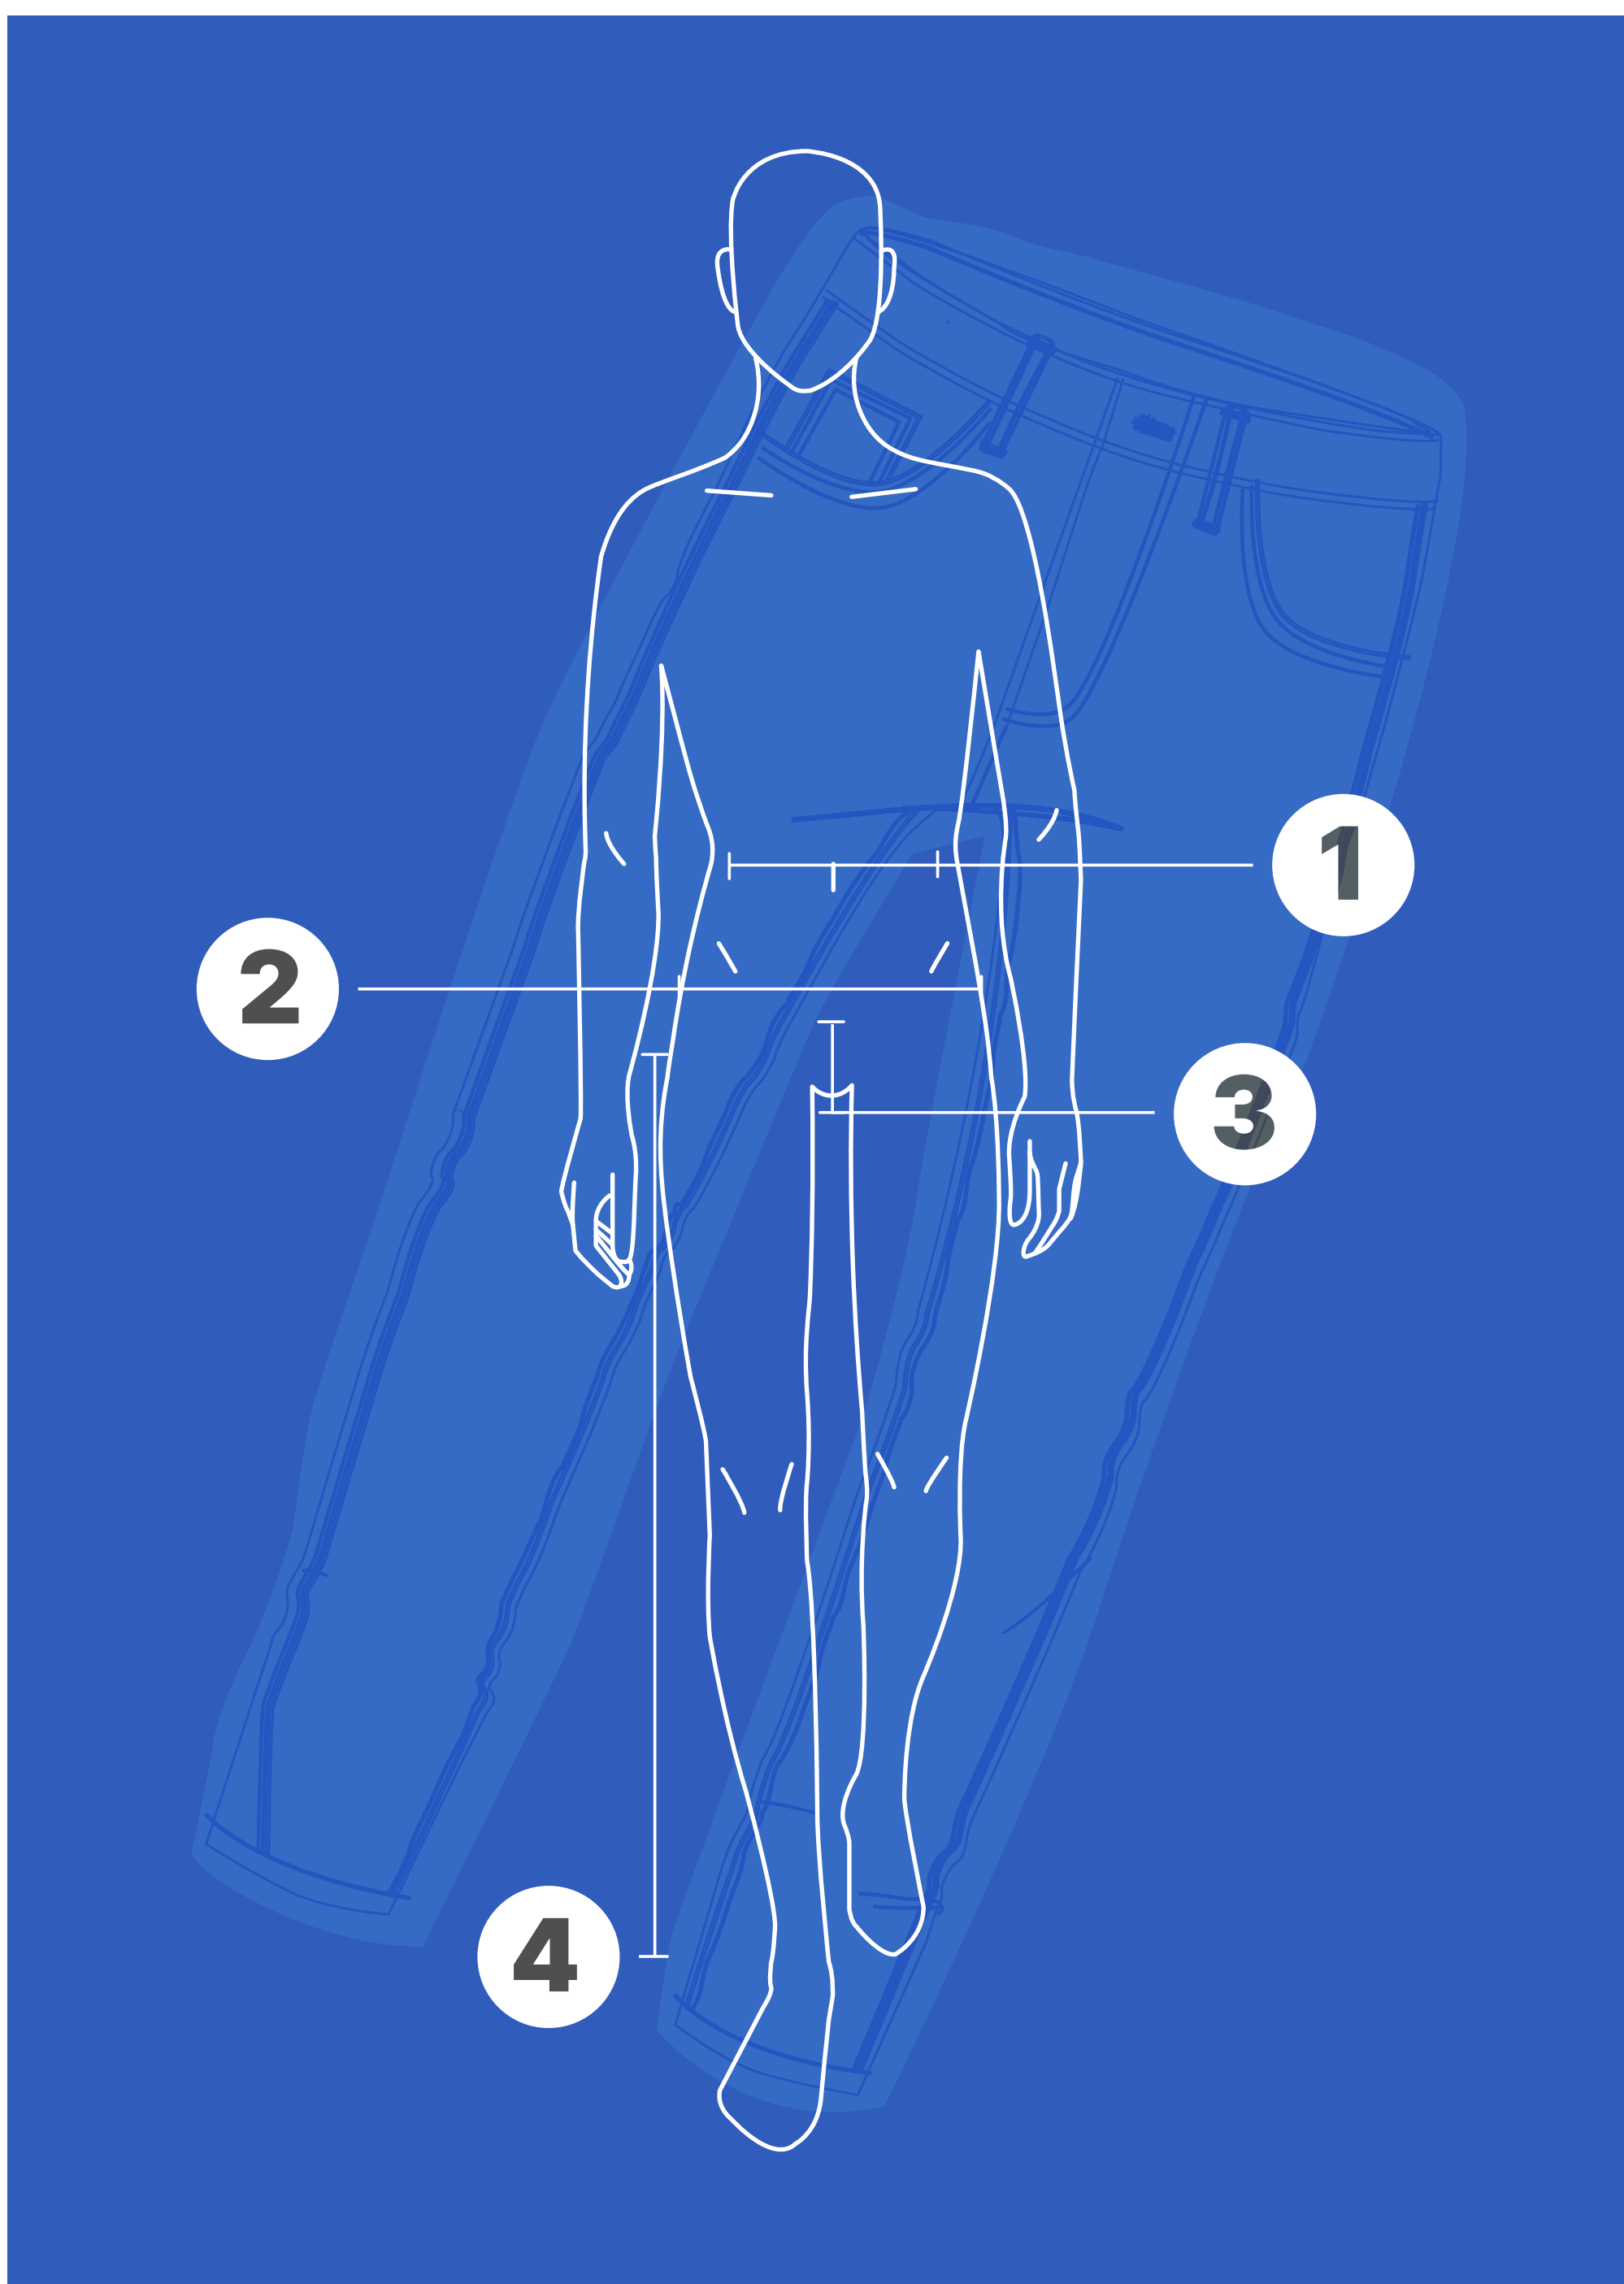

silueta

RAMONOS

1 Cintura

Mide el contorno total del lugar donde te gusta que te quede tu jean.

2 Cadera

Mide el contorno de la parte más pronunciada de tus glúteos.

3 Tiro

Mide el largo desde la pretina hasta la entrepierna, donde se unen las piernas.

silueta

1 Cintura

Mide el contorno total del lugar donde te gusta que te quede tu jean.

2 Cadera

Mide el contorno de la parte más pronunciada de tus glúteos.

3 Tiro

Mide el largo desde la pretina hasta la entrepierna, donde se unen las piernas.

4 Largo

Mide el largo que tienes desde la pretina hasta el final de la bota de un jean.

**Todas las medidas deben ser hechas al cuerpo, sin ventajas y sin que aprieten, simplemente que se ajusten al lugar donde mides.*

silueta

LENNON

1 Cintura

Mide el contorno total del lugar donde te gusta que te quede tu jean.

2 Cadera

Mide el contorno de la parte más pronunciada de tus glúteos.

3 Tiro

Mide el largo desde la pretina hasta la entrepierna, donde se unen las piernas.